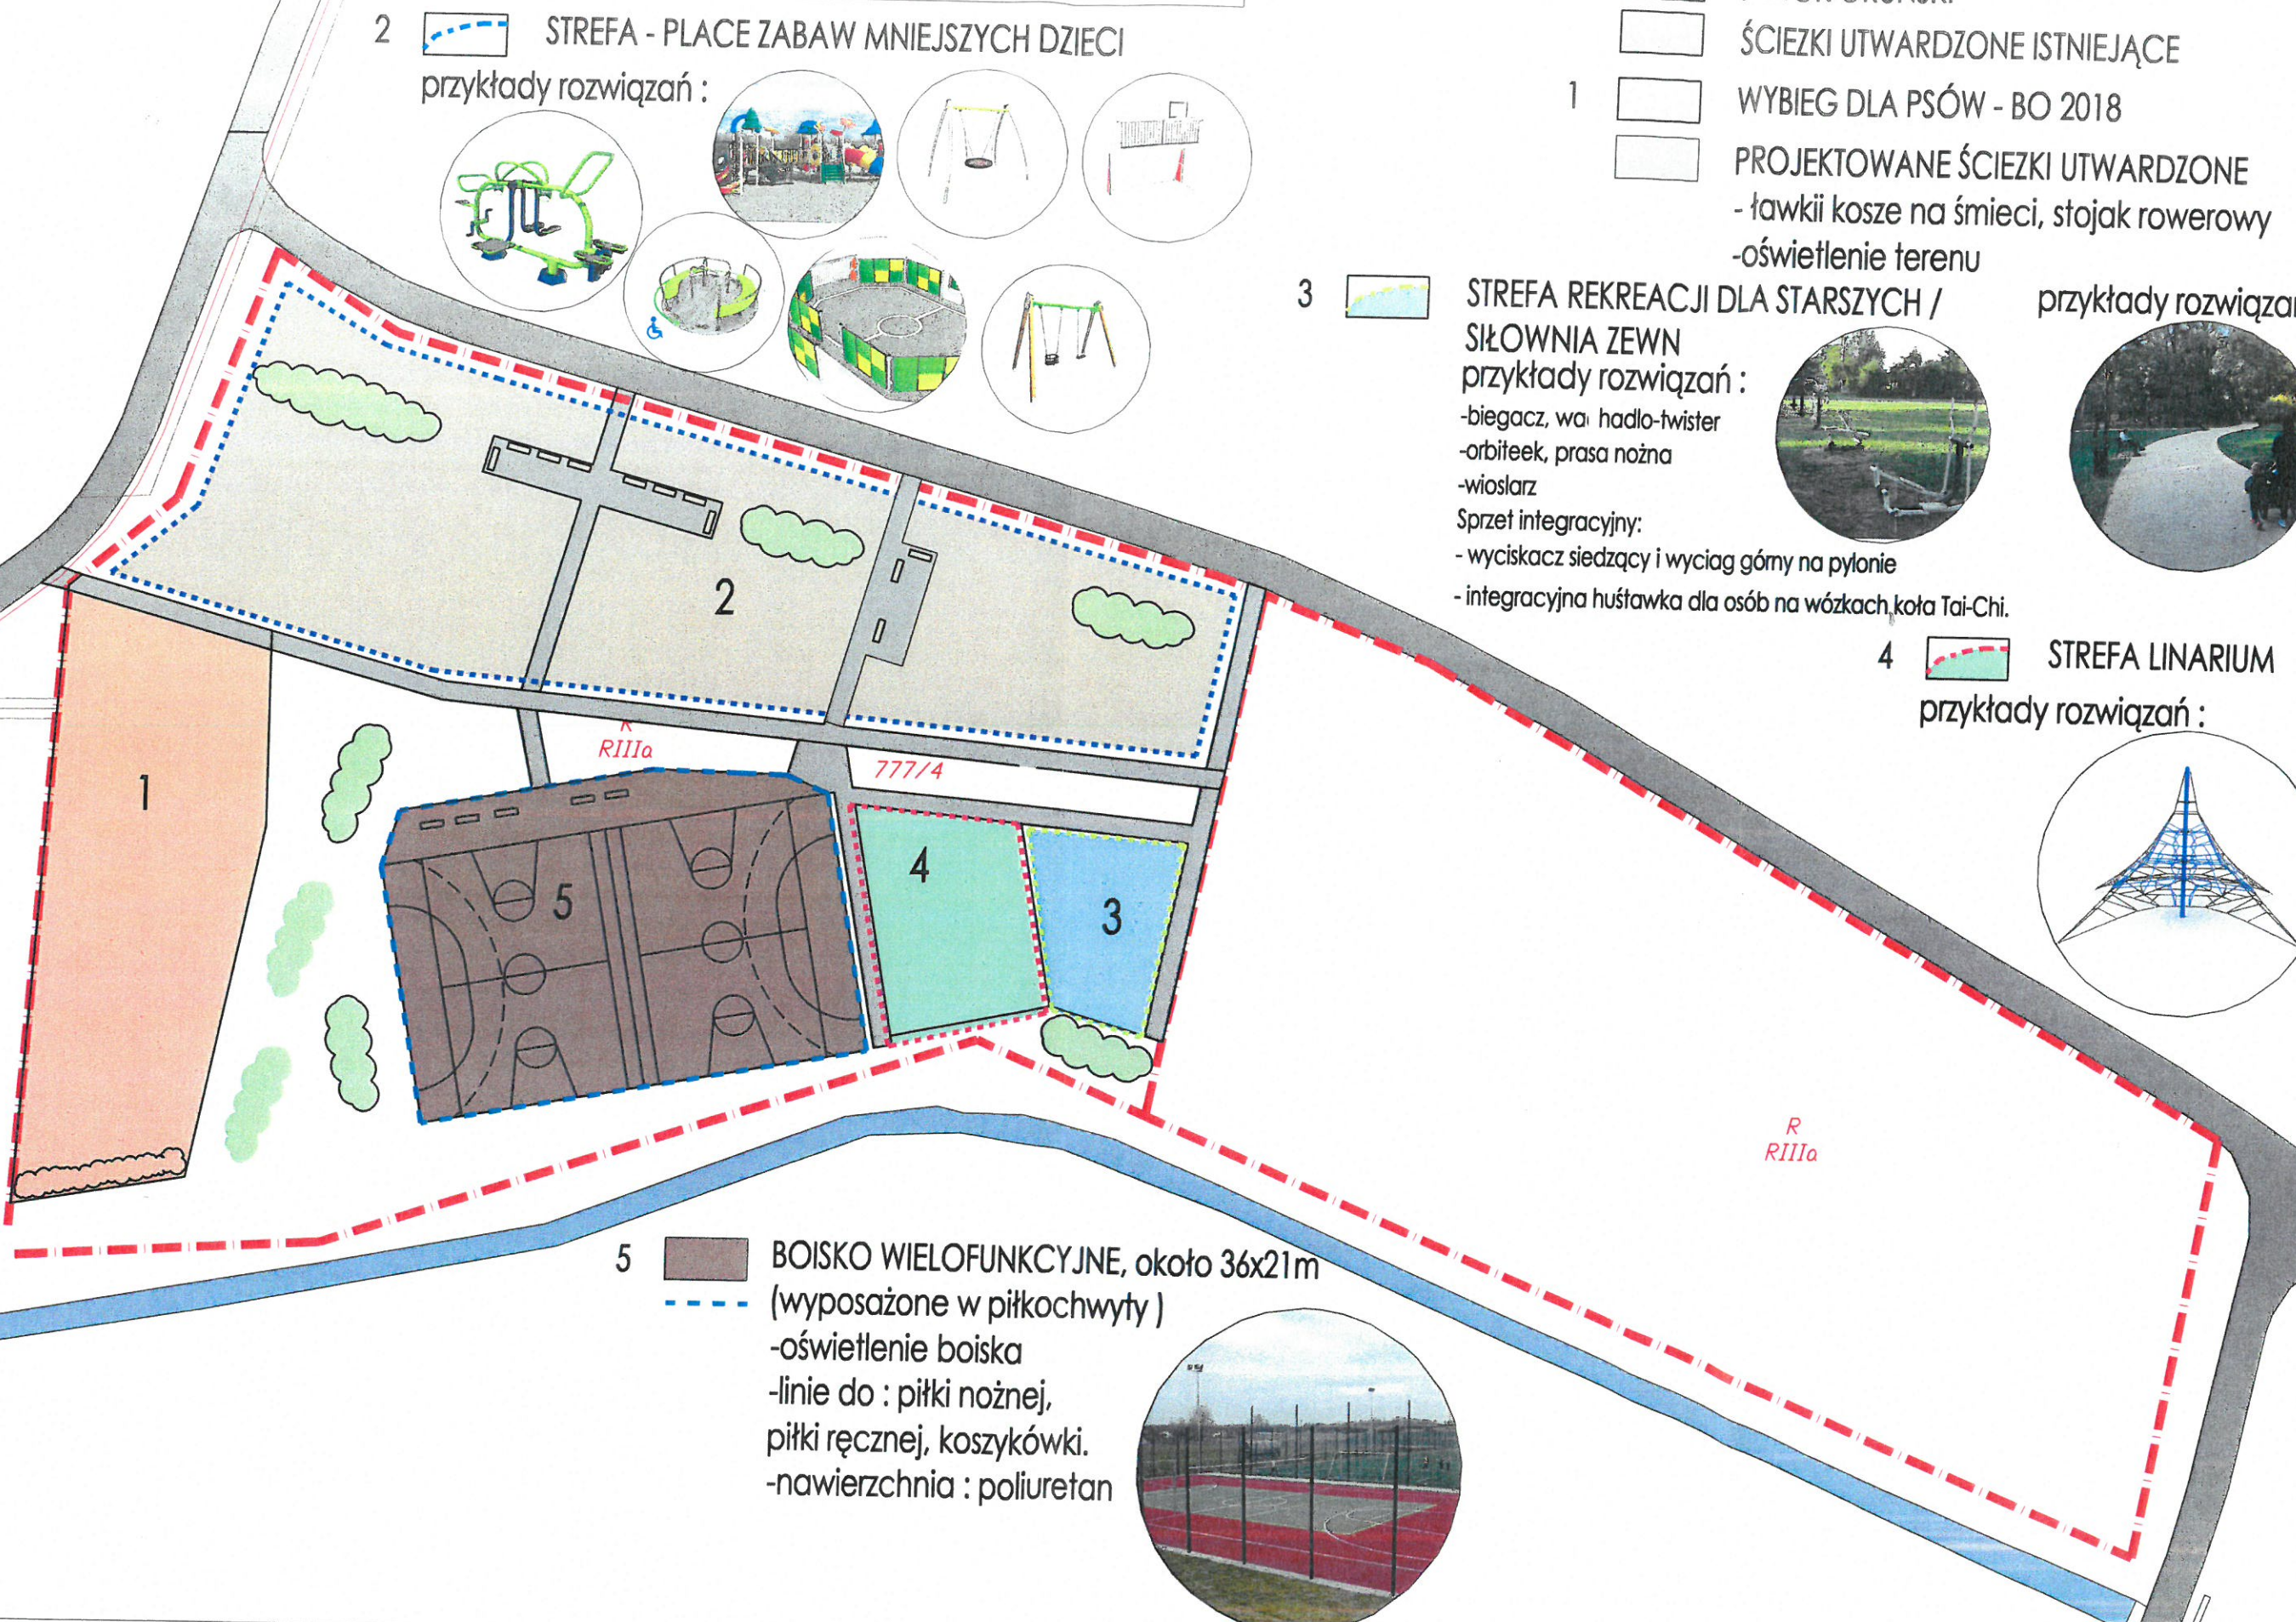

Dyrekcja
Rozbudowy
Miasta Głogów

KONCEPCJA ZAGOSPODAROWANIA TERENU AKTYWNY ZBIORNIK AUGUSTOWSKI / BOISKO WIELOFUNKCYJNE

SKALA 1:500

ZAL. NR 1 DO OPZ

- LEGENDA :
- GRANICA DZIAŁKI
 - POTOK ORUŃSKI
 - ŚCIEZKI UTWARDZONE ISTNIEJĄCE
 - WYBIEG DLA PSÓW - BO 2018
 - PROJEKTOWANE ŚCIEZKI UTWARDZONE
- ławki kosze na śmieci, stojak rowerowy
- oświetlenie terenu
 - NASADZENIA

2 STREFA - PLACE ZABAW MNIEJSZYCH DZIECI
przykłady rozwiązań :

3 STREFA REKREACJI DLA STARSZYCH /
SIŁOWNIA ZEWN
przykłady rozwiązań :

- biegacz, wał hadlo-twister
- orbiteek, prasa nożna
- wioslarz
- Sprzęt integracyjny:
- wyciskacz siedzący i wyciąg górny na pylonie
- integracyjna huśtawka dla osób na wózkach, koła Tai-Chi.

4 STREFA LINARIUM
przykłady rozwiązań :

5 BOISKO WIELOFUNKCYJNE, około 36x21m
(wyposażone w piłkochwyty)
-oświetlenie boiska
-linie do : piłki nożnej,
piłki ręcznej, koszykówki.
-nawierzchnia : poliuretan