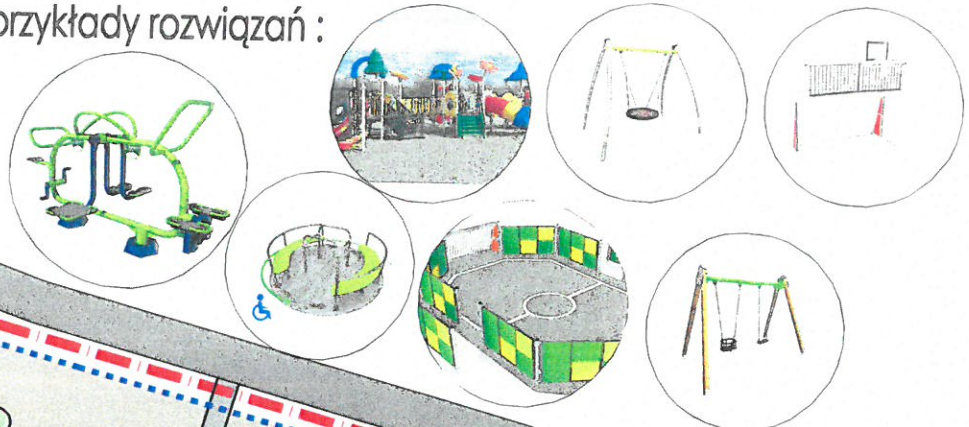

Dyrekcja
Rozbudowy
Miasta Głogów

KONCEPCJA ZAGOSPODAROWANIA TERENU AKTYWNY ZBIORNIK AUGUSTOWSKI / BOISKO WIELOFUNKCYJNE

SKALA 1:500

ZAL. NR 1 DO OPZ

- LEGENDA :
- GRANICA DZIAŁKI
 - POTOK ORUŃSKI
 - ŚCIEZKI UTWARDZONE ISTNIEJĄCE
 - WYBIEG DLA PSÓW - BO 2018
 - PROJEKTOWANE ŚCIEZKI UTWARDZONE
- ławki kosze na śmieci, stojak rowerowy
- oświetlenie terenu
 - NASADZENIA

2 STREFA - PLACE ZABAW MNIEJSZYCH DZIECI
przykłady rozwiązań :

3 STREFA REKREACJI DLA STARSZYCH /
SIŁOWNIA ZEWN
przykłady rozwiązań :

- biegacz, wał hadlo-twister
- orbiteek, prasa nożna
- wioslarz
- Sprzęt integracyjny:
- wyciskacz siedzący i wyciąg górny na pylonie
- integracyjna huśtawka dla osób na wózkach, koła Tai-Chi.

4 STREFA LINARIUM
przykłady rozwiązań :

5 BOISKO WIELOFUNKCYJNE, około 36x21m
(wyposażone w piłkochwyty)
-oświetlenie boiska
-linie do : piłki nożnej,
piłki ręcznej, koszykówki.
-nawierzchnia : poliuretan